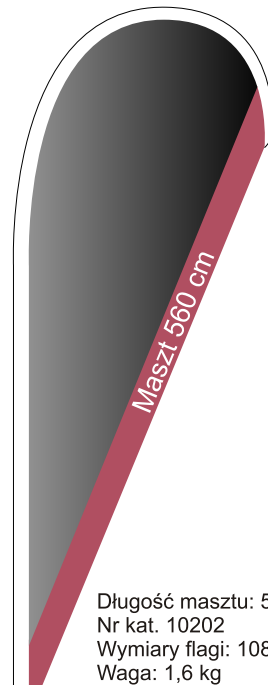

FLAGA REKLAMOWA

Nr kat.
340 cm = 10200
450 cm = 10201
560 cm = 10202

Mocowania

Stopka krzyżowa

Nr kat: 10203
Waga: 3,5 kg

Obciążnik na wodę

Nr kat: 10207

Uchwyt do ściany

Nr kat: 10205
Waga: 0,5 kg

Plastikowa śruba

Nr kat: 10206
Waga: 0,5 kg

Szpilka

Nr kat: 10204
Waga: 1,1 kg

Grafika

Długość masztu: 340 cm
Nr kat. 10200
Wymiary flagi: 94x192 cm
Waga: 1,2 kg

Długość masztu: 450 cm
Nr kat. 10201
Wymiary flagi: 108x245 cm
Waga: 1,4 kg

Długość masztu: 560 cm
Nr kat. 10202
Wymiary flagi: 108x305 cm
Waga: 1,6 kg