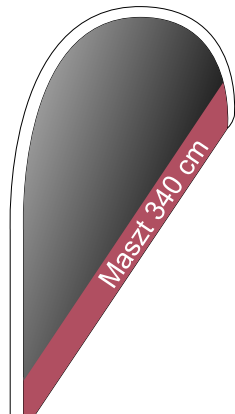

FLAGA REKLAMOWA

Nr kat.
340 cm = 10200
450 cm = 10201
560 cm = 10202

Mocowania

Stopka krzyżowa

Nr kat: 10203
Waga: 3,5 kg

Obciążnik na wodę

Nr kat: 10207

Uchwyt do ściany

Nr kat: 10205
Waga: 0,5 kg

Plastikowa śruba

Nr kat: 10206
Waga: 0,5 kg

Szpilka

Nr kat: 10204
Waga: 1,1 kg

Grafika

Długość masztu: 340 cm
Nr kat. 10200
Wymiary flagi: 94x192 cm
Waga: 1,2 kg

Długość masztu: 450 cm
Nr kat. 10201
Wymiary flagi: 108x245 cm
Waga: 1,4 kg

Długość masztu: 560 cm
Nr kat. 10202
Wymiary flagi: 108x305 cm
Waga: 1,6 kg