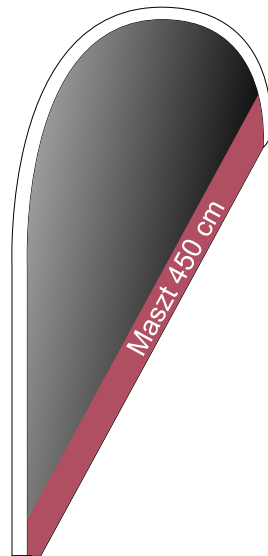

FLAGA REKLAMOWA

Nr kat.
340 cm = 10200
450 cm = 10201
560 cm = 10202

Mocowania

Stopka krzyżowa

Nr kat: 10203
Waga: 3,5 kg

Obciążnik na wodę

Nr kat: 10207

Uchwyt do ściany

Nr kat: 10205
Waga: 0,5 kg

Plastikowa śruba

Nr kat: 10206
Waga: 0,5 kg

Szpilka

Nr kat: 10204
Waga: 1,1 kg

Grafika

Długość masztu: 340 cm
Nr kat. 10200
Wymiary flagi: 94x192 cm
Waga: 1,2 kg

Długość masztu: 450 cm
Nr kat. 10201
Wymiary flagi: 108x245 cm
Waga: 1,4 kg

Długość masztu: 560 cm
Nr kat. 10202
Wymiary flagi: 108x305 cm
Waga: 1,6 kg